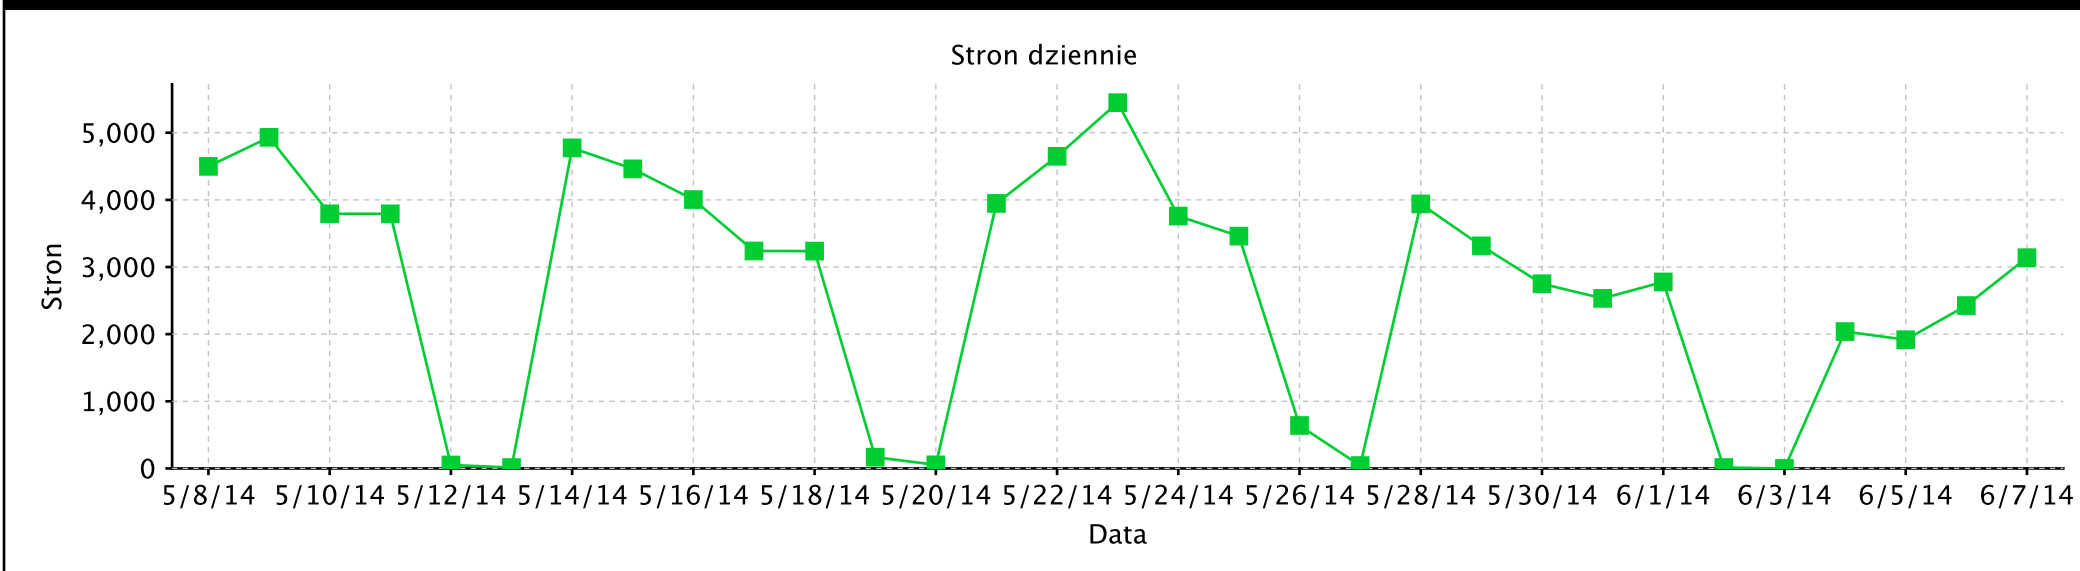

Stron Dziennie, cznie - Za okres od 2014-05-08 do 2014-06-07.